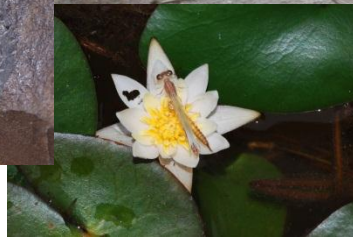

年始ミニ展示

干支展・未(ひつじ)

平成27年

1月6日(火)~2月1日(日)

平成27年の干支であるヒツジをテーマにしたミニ展示です。
ヒツジの毛や足型をはじめ、ヒツジにちなんだ動植物などを紹介します。

- 開催場所 福井市自然史博物館1階ホール
- 開催時間 9:00~17:15 (入館は16:45まで)
- 主 催 福井市自然史博物館
- 入館料 100円 (常設展も観覧できます)
中学生以下、70歳以上、
障害者の方は無料