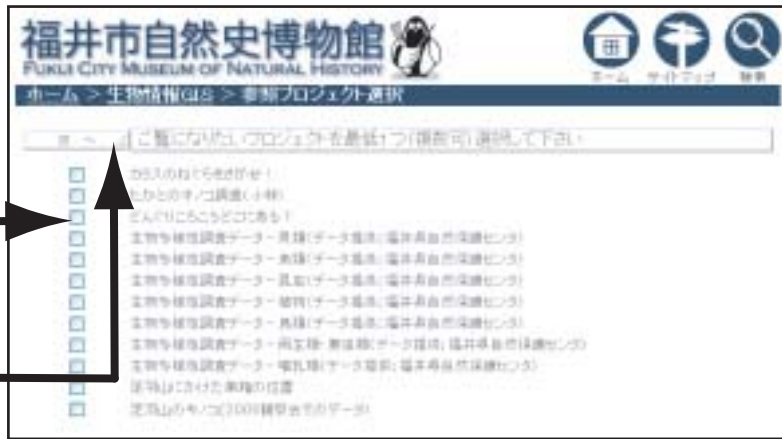

足羽地区市街地図を選択