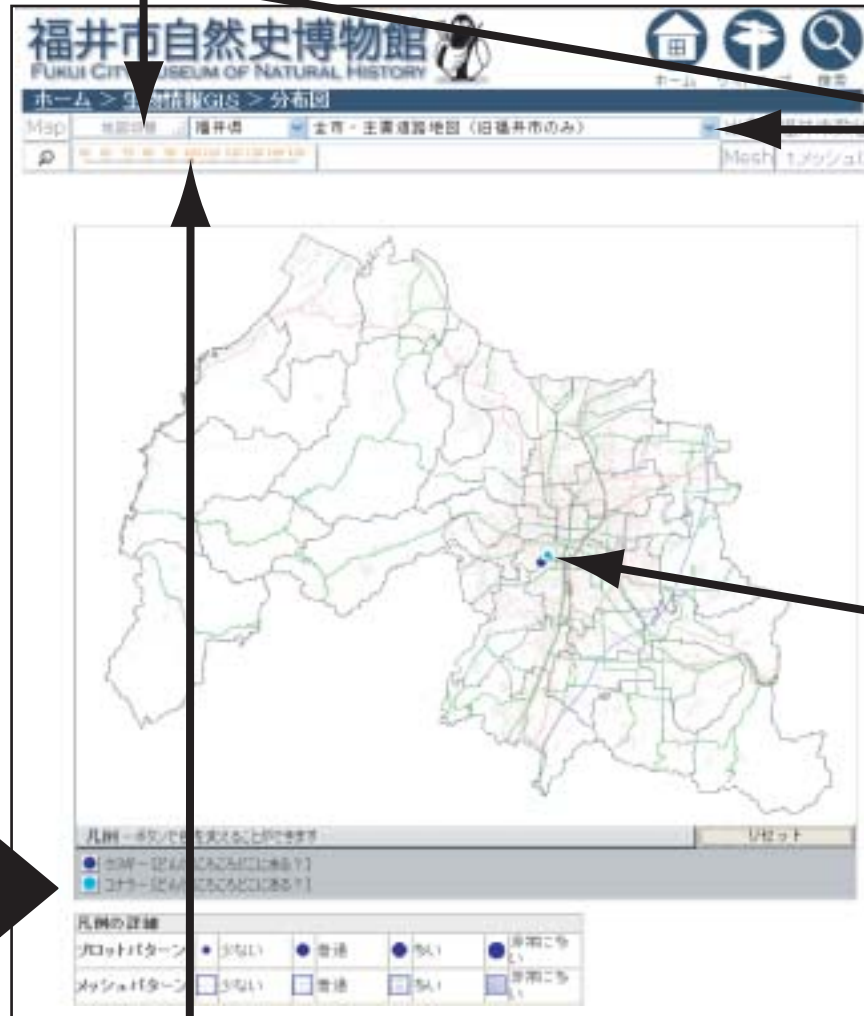

福井市どنگりまっぷ（作成中）を見る方法

自然史博物館のホームページを開きます。

URL <http://www.nature.museum.city.fukui.fukui.jp>

左側にある「福井市いきものまっぷ」をクリックします。

右側の「詳細検索」をクリックします。

「どنگりころころどこにある？」をチェックします。

「次へ」をクリックします。

見たいどنگりの種類を選びます（3種類まで選ぶことができます）

「分布図」をクリックします。

足羽地区市街地図を選択

足羽地区空中写真を選択

地図を選択してから、「地図切替」をクリックすると、地区ごとの詳細な地図や、空中写真などに変更することができます。

ポイントをクリックすると詳細情報を見ることができます。

クリックすると地図が拡大縮小します。